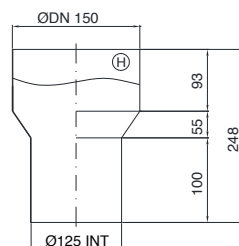

ご使用の薪ストーブに最適な気圧に合わせて、自動的に蓋を開閉して空気を取り込みドラフトの強さを調節します。90°Tと組み合わせて使用します。

二重煙突 (DW) とシングル煙突 (SW) の接続時に使用します。

ご使用の薪ストーブの口元がオスだった場合に、最初の煙突として取り付けます。

異径アダプタ

118 INT -- Ø150 SW

Φ120煙突のメス側と接続

122 EXT -- Ø150 SW

Φ120煙突のオス側と接続

138 INT -- Ø150 SW

Φ140煙突のメス側と接続

142 EXT -- Ø150 SW

Φ140煙突のオス側と接続

Φ150以外の煙突に対応する薪ストーブに接続するためのアダプタです。