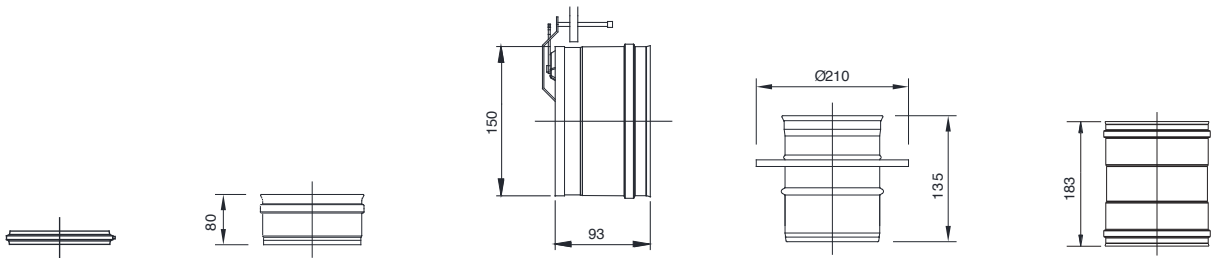

トップクラスの耐久性と施工性を シングル煙突でも

その他

ロッキングバンド

エンドキャップ

ドラフトスタビライザー

DW/SWアダプター

メス-メスアダプター

各煙突の接続箇所の固定に必要なバンドです。

T字煙突で掃除口を作る時や、煙突を外す時の蓋として使用できます。

ご使用の薪ストーブに最適な気圧に合わせて、自動的に蓋を開閉して空気を取り込みドラフトの強さを調節します。90°Tと組み合わせて使用します。

二重煙突 (DW) とシングル煙突 (SW) の接続時に使用します。

ご使用の薪ストーブの口元がオスだった場合に、最初の煙突として取り付けます。

異径アダプタ