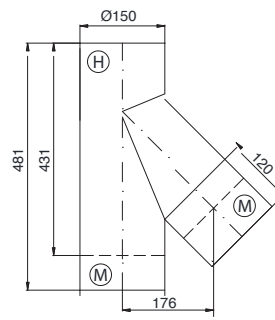

自在直筒

エルボ・T字煙突

Sエルボ30°

Sエルボ45°

Sエルボ90°

135°T

90°T

トップクラスの耐久性と施工性を シングル煙突でも

ご使用の薪ストーブに最適な気圧に合わせて、自動的に蓋を開閉して空気を取り込みドラフトの強さを調節します。90°Tと組み合わせて使用します。

二重煙突 (DW) とシングル煙突 (SW) の接続時に使用します。

ご使用の薪ストーブの口元がオスだった場合に、最初の煙突として取り付けます。

異径アダプタ

118 INT -- Ø150 SW

Φ120煙突のメス側と接続

122 EXT -- Ø150 SW

Φ120煙突のオス側と接続

138 INT -- Ø150 SW

Φ140煙突のメス側と接続

142 EXT -- Ø150 SW

Φ140煙突のオス側と接続

Φ150以外の煙突に対応する薪ストーブに接続するためのアダプタです。