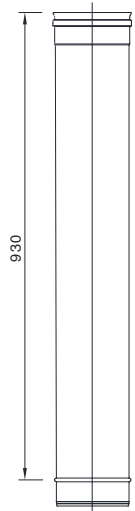

SWライン

シングル煙突 商品一覧

L930

M430

S265

L65-373

M65-206

直筒

自在直筒

エルボ・T字煙突

Sエルボ30°

Sエルボ45°

Sエルボ90°

135°T

90°T

トップクラスの耐久性と施工性を シングル煙突でも

その他

ロッキングバンド

エンドキャップ

ドラフトスタビライザー

DW/SWアダプター

メス-メスアダプター

各煙突の接続箇所の固定に必要なバンドです。

T字煙突で掃除口を作る時や、煙突を外す時の蓋として使用できます。

ご使用の薪ストーブに最適な気圧に合わせて、自動的に蓋を開閉して空気を取り込みドラフトの強さを調節します。90°Tと組み合わせて使用します。

二重煙突 (DW) とシングル煙突 (SW) の接続時に使用します。

ご使用の薪ストーブの口元がオスだった場合に、最初の煙突として取り付けます。

異径アダプタ

118 INT -- Ø150 SW

Φ120煙突のメス側と接続

122 EXT -- Ø150 SW

Φ120煙突のオス側と接続