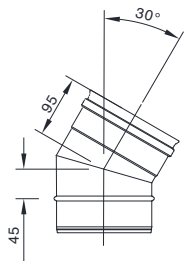

自在直筒

エルボ・T字煙突

Sエルボ30°

Sエルボ45°

Sエルボ90°

135°T

90°T

トップクラスの耐久性と施工性を シングル煙突でも

ご使用の薪ストーブに最適な気圧に合わせて、自動的に蓋を開閉して空気を取り込みドラフトの強さを調節します。90°Tと組み合わせて使用します。

二重煙突 (DW) とシングル煙突 (SW) の接続時に使用します。

ご使用の薪ストーブの口元がオスだった場合に、最初の煙突として取り付けます。

異径アダプタ

118 INT -- Ø150 SW

Φ120煙突のメス側と接続

122 EXT -- Ø150 SW

Φ120煙突のオス側と接続

138 INT -- Ø150 SW

Φ140煙突のメス側と接続

142 EXT -- Ø150 SW

Φ140煙突のオス側と接続

Φ150以外の煙突に対応する薪ストーブに接続するためのアダプタです。