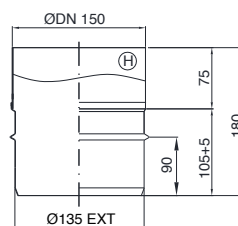

ご使用の薪ストーブに最適な気圧に合わせて、自動的に蓋を開閉して空気を取り込みドラフトの強さを調節します。90°Tと組み合わせて使用します。

二重煙突 (DW) とシングル煙突 (SW) の接続時に使用します。

ご使用の薪ストーブの口元がオスだった場合に、最初の煙突として取り付けます。

異径アダプタ

118 INT -- Ø150 SW

Φ120煙突のメス側と接続

122 EXT -- Ø150 SW

Φ120煙突のオス側と接続

138 INT -- Ø150 SW

Φ140煙突のメス側と接続

142 EXT -- Ø150 SW

Φ140煙突のオス側と接続

Φ150以外の煙突に対応する薪ストーブに接続するためのアダプタです。