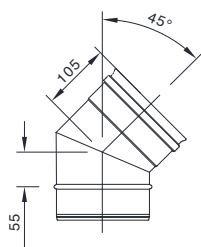

自在直筒

エルボ・T字煙突

Sエルボ30°

Sエルボ45°

Sエルボ90°

135°T

90°T

トップクラスの耐久性と施工性を シングル煙突でも

ご使用の薪ストーブに最適な気圧に合わせて、自動的に蓋を開閉して空気を取り込みドラフトの強さを調節します。90°Tと組み合わせて使用します。

二重煙突 (DW) とシングル煙突 (SW) の接続時に使用します。

ご使用の薪ストーブの口元がオスだった場合に、最初の煙突として取り付けます。

異径アダプタ

118 INT -- Ø150 SW

Φ120煙突のメス側と接続

122 EXT -- Ø150 SW

Φ120煙突のオス側と接続

138 INT -- Ø150 SW

Φ140煙突のメス側と接続

142 EXT -- Ø150 SW

Φ140煙突のオス側と接続

Φ150以外の煙突に対応する薪ストーブに接続するためのアダプタです。