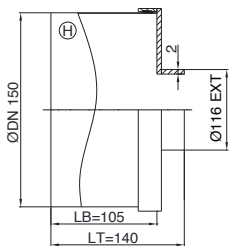

その他

ロッキングバンド

エンドキャップ

ドラフトスタビライザー

DW/SWアダプター

メス-メスアダプター

各煙突の接続箇所の固定に必要なバンドです。

T字煙突で掃除口を作る時や、煙突を外す時の蓋として使用できます。

ご使用の薪ストーブに最適な気圧に合わせて、自動的に蓋を開閉して空気を取り込みドラフトの強さを調節します。90°Tと組み合わせて使用します。

二重煙突 (DW) とシングル煙突 (SW) の接続時に使用します。

ご使用の薪ストーブの口元がオスだった場合に、最初の煙突として取り付けます。

異径アダプタ

118 INT -- Ø150 SW

Φ120煙突のメス側と接続

122 EXT -- Ø150 SW

Φ120煙突のオス側と接続

138 INT -- Ø150 SW

Φ140煙突のメス側と接続

142 EXT -- Ø150 SW

Φ140煙突のオス側と接続

Φ150以外の煙突に対応する薪ストーブに接続するためのアダプタです。