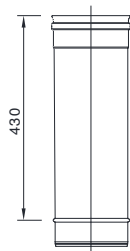

SWライン

シングル煙突 商品一覧

M430

直筒

自在直筒

エルボ・T字煙突