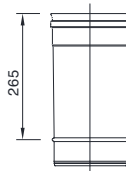

SWライン

シングル煙突 商品一覧

S265

直筒

自在直筒

エルボ・T字煙突