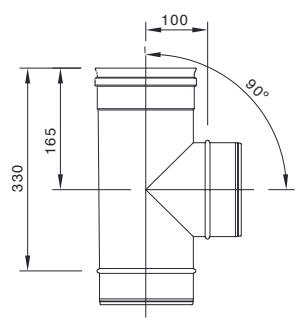

自在直筒

エルボ・T字煙突

Sエルボ30°

Sエルボ45°

Sエルボ90°

135°T

90°T

トップクラスの耐久性と施工性を シングル煙突でも

ご使用の薪ストーブに最適な気圧に合わせて、自動的に蓋を開閉して空気を取り込みドラフトの強さを調節します。90°Tと組み合わせて使用します。

二重煙突 (DW) とシングル煙突 (SW) の接続時に使用します。

ご使用の薪ストーブの口元がオスだった場合に、最初の煙突として取り付けます。

異径アダプタ

118 INT -- Ø150 SW

Φ120煙突のメス側と接続

122 EXT -- Ø150 SW

Φ120煙突のオス側と接続

138 INT -- Ø150 SW

Φ140煙突のメス側と接続

142 EXT -- Ø150 SW

Φ140煙突のオス側と接続

Φ150以外の煙突に対応する薪ストーブに接続するためのアダプタです。