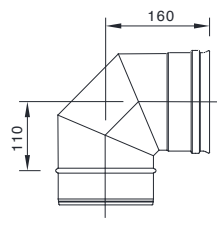

自在直筒

エルボ・T字煙突

Sエルボ30°

Sエルボ45°

Sエルボ90°

135°T

90°T

トップクラスの耐久性と施工性を シングル煙突でも

ご使用の薪ストーブに最適な気圧に合わせて、自動的に蓋を開閉して空気を取り込みドラフトの強さを調節します。90°Tと組み合わせて使用します。

二重煙突 (DW) とシングル煙突 (SW) の接続時に使用します。

ご使用の薪ストーブの口元がオスだった場合に、最初の煙突として取り付けます。

異径アダプタ

118 INT -- Ø150 SW

Φ120煙突のメス側と接続

122 EXT -- Ø150 SW

Φ120煙突のオス側と接続