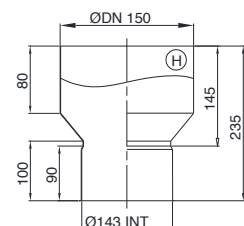

ご使用の薪ストーブに最適な気圧に合わせて、自動的に蓋を開閉して空気を取り込みドラフトの強さを調節します。90°Tと組み合わせて使用します。

二重煙突 (DW) とシングル煙突 (SW) の接続時に使用します。

ご使用の薪ストーブの口元がオスだった場合に、最初の煙突として取り付けます。

異径アダプタ

118 INT -- Ø150 SW

Φ120煙突のメス側と接続

122 EXT -- Ø150 SW

Φ120煙突のオス側と接続

138 INT -- Ø150 SW

Φ140煙突のメス側と接続

142 EXT -- Ø150 SW

Φ140煙突のオス側と接続

Φ150以外の煙突に対応する薪ストーブに接続するためのアダプタです。