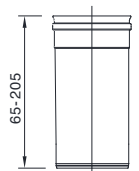

SWライン

シングル煙突 商品一覧

M65-206

直筒

自在直筒

エルボ・T字煙突