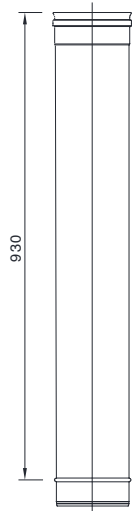

## シングル煙突 商品一覧

L930

M430

S265

L65-373

M65-206

### 直筒

### 自在直筒

### エルボ・T字煙突

Sエルボ30°

Sエルボ45°

Sエルボ90°

135°T

90°T