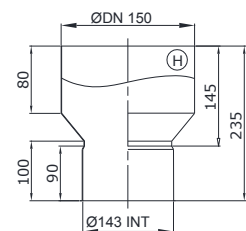

ご使用の薪ストーブに最適な気圧に合わせて、自動的に蓋を開閉して空気を取り込みドラフトの強さを調節します。90°Tと組み合わせて使用します。

二重煙突 (DW) とシングル煙突 (SW) の接続時に使用します。

ご使用の薪ストーブの口元がオスだった場合に、最初の煙突として取り付けます。

### 異径アダプタ

118 INT -- Ø150 SW

Φ120煙突のメス側と接続

122 EXT -- Ø150 SW

Φ120煙突のオス側と接続

138 INT -- Ø150 SW

Φ140煙突のメス側と接続

142 EXT -- Ø150 SW