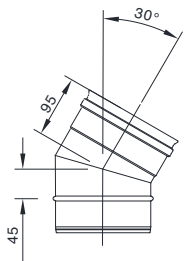

SWライン

シングル煙突 商品一覧

直筒

自在直筒

エルボ・T字煙突

Sエルボ30°