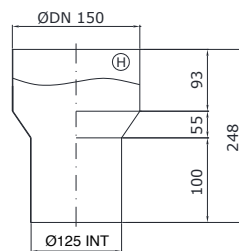

ご使用の薪ストーブに最適な気圧に合わせて、自動的に蓋を開閉して空気を取り込みドラフトの強さを調節します。90°Tと組み合わせて使用します。

二重煙突 (DW) とシングル煙突 (SW) の接続時に使用します。

ご使用の薪ストーブの口元がオスだった場合に、最初の煙突として取り付けます。

### 異径アダプタ

118 INT -- Ø150 SW

Φ120煙突のメス側と接続

122 EXT -- Ø150 SW

Φ120煙突のオス側と接続

138 INT -- Ø150 SW

Φ140煙突のメス側と接続

142 EXT -- Ø150 SW