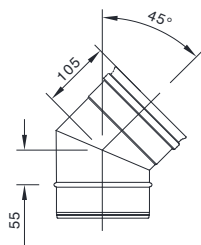

SWライン

シングル煙突 商品一覧

直筒

自在直筒

エルボ・T字煙突

Sエルボ45°