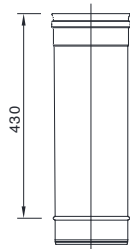

SWライン

シングル煙突 商品一覧

M430

直筒

自在直筒

エルボ・T字煙突