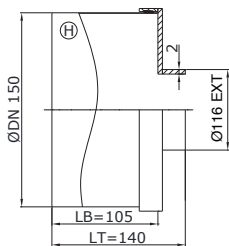

118 INT -- Ø150 SW

Φ120煙突のメス側と接続