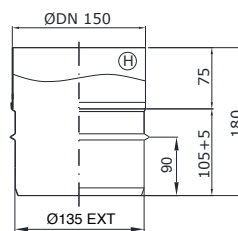

### 異径アダプタ

118 INT -- Ø150 SW

Φ120煙突のメス側と接続

122 EXT -- Ø150 SW

Φ120煙突のオス側と接続

138 INT -- Ø150 SW

Φ140煙突のメス側と接続

142 EXT -- Ø150 SW