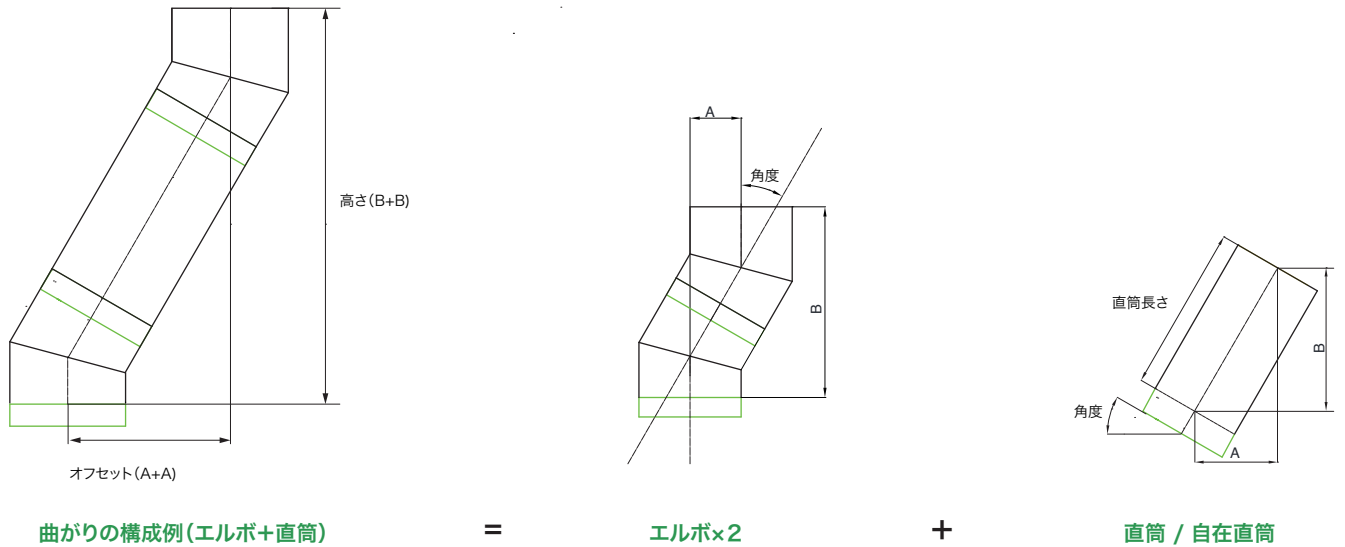

# オフセット寸法表

		15°		30°		45°		90°		
		A	B	A	B	A	B	A	B	
SW	エルボ×2	45	280	97	304	150	310	342	288	
	直筒(mm)	L930	240	898	465	805	657	657		
		M430	111	415	215	372	304	304		
		S265	25.6	68.5	132.5	229	187.4	187.4		
	自在直筒	M65~373	16.8~96.5	62.8~360	32.5~186.5	56.3~323	46~263.7	46~263.7		
S65~206		16.8~53	62.8~199	32.5~103	56.3~178.4	46~145.6	46~145.6			
DW	エルボ×2	50	375	105	390	165	395	385	465	
	直筒(mm)	L940	248	908	470	814	665	665		
		M440	114	425	220	381	311	311		
		S270	70	261	135	234	191	191		
	自在直筒	L530~880	137~228	512~850	265~440	459~762	375~622	375~622		
M350~530		90.6~137	338~512	175~265	303~459	247.5~375	247.5~375			