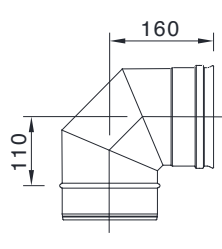

自在直筒

エルボ・T字煙突

Sエルボ30°

Sエルボ45°

Sエルボ90°

135°T

90°T

トップクラスの耐久性と施工性を シングル煙突でも

ご使用の新ストーブに最適な気圧に合わせて、自動的に蓋を開閉して空気を取り込みドラフトの強さを調節します。90°Tと組み合わせて使用します。

二重煙突(DW)とシングル煙突(SW)の接続時に使用します。

ご使用の新ストーブの口元がオスだった場合に、最初の煙突として取り付けます。

異径アダプタ

118 INT -- Ø150 SW

Φ120煙突のメス側と接続

122 EXT -- Ø150 SW

Φ120煙突のオス側と接続