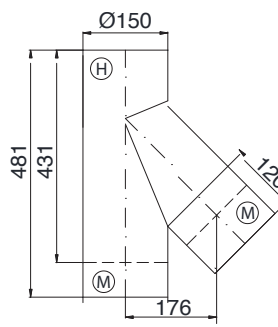

自在直筒

エルボ・T字煙突

Sエルボ30°

Sエルボ45°

Sエルボ90°

135°T

90°T

トップクラスの耐久性と施工性を シングル煙突でも

ご使用の新ストーブに最適な気圧に合わせて、自動的に蓋を開閉して空気を取り込みドラフトの強さを調節します。90°Tと組み合わせて使用します。

二重煙突(DW)とシングル煙突(SW)の接続時に使用します。

ご使用の新ストーブの口元がオスだった場合に、最初の煙突として取り付けます。

異径アダプタ

118 INT -- Ø150 SW

Φ120煙突のメス側と接続

122 EXT -- Ø150 SW

Φ120煙突のオス側と接続