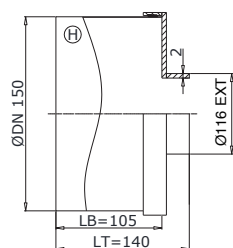

ご使用の新ストーブに最適な気圧に合わせて、自動的に蓋を開閉して空気を取り込みドラフトの強さを調節します。90°Tと組み合わせて使用します。

二重煙突(DW)とシングル煙突(SW)の接続時に使用します。

ご使用の新ストーブの口元がオスだった場合に、最初の煙突として取り付けます。

異径アダプタ

118 INT -- Ø150 SW

Φ120煙突のメス側と接続

122 EXT -- Ø150 SW

Φ120煙突のオス側と接続