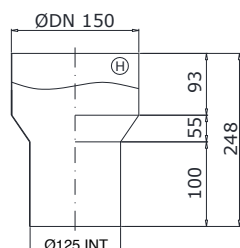

ご使用の新ストーブに最適な気圧に合わせて、自動的に蓋を開閉して空気を取り込みドラフトの強さを調節します。90°Tと組み合わせて使用します。

二重煙突(DW)とシングル煙突(SW)の接続時に使用します。

ご使用の新ストーブの口元がオスだった場合に、最初の煙突として取り付けます。

異径アダプタ

118 INT -- Ø150 SW

Φ120煙突のメス側と接続

122 EXT -- Ø150 SW

Φ120煙突のオス側と接続

138 INT -- Ø150 SW

Φ140煙突のメス側と接続

142 EXT -- Ø150 SW

Φ140煙突のオス側と接続

Φ150以外の煙突に対応する新ストーブに接続するためのアダプタです。