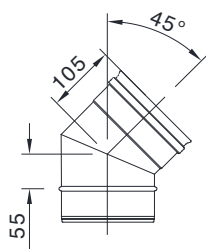

自在直筒

エルボ・T字煙突

Sエルボ30°

Sエルボ45°

Sエルボ90°

135°T

90°T

トップクラスの耐久性と施工性を シングル煙突でも

ご使用の新ストーブに最適な気圧に合わせて、自動的に蓋を開閉して空気を取り込みドラフトの強さを調節します。90°Tと組み合わせて使用します。

二重煙突(DW)とシングル煙突(SW)の接続時に使用します。

ご使用の新ストーブの口元がオスだった場合に、最初の煙突として取り付けます。

異径アダプタ

118 INT -- Ø150 SW

Φ120煙突のメス側と接続

122 EXT -- Ø150 SW

Φ120煙突のオス側と接続

138 INT -- Ø150 SW

Φ140煙突のメス側と接続

142 EXT -- Ø150 SW

Φ140煙突のオス側と接続

Φ150以外の煙突に対応する新ストーブに接続するためのアダプタです。