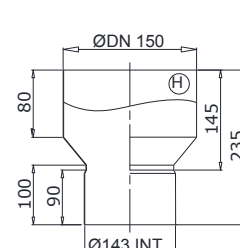

ご使用の新ストーブに最適な気圧に合わせて、自動的に蓋を開閉して空気を取り込みドラフトの強さを調節します。90°Tと組み合わせて使用します。

二重煙突(DW)とシングル煙突(SW)の接続時に使用します。

ご使用の新ストーブの口元がオスだった場合に、最初の煙突として取り付けます。

異径アダプタ

118 INT -- Ø150 SW

Φ120煙突のメス側と接続

122 EXT -- Ø150 SW

Φ120煙突のオス側と接続

138 INT -- Ø150 SW

Φ140煙突のメス側と接続

142 EXT -- Ø150 SW

Φ140煙突のオス側と接続

Φ150以外の煙突に対応する新ストーブに接続するためのアダプタです。