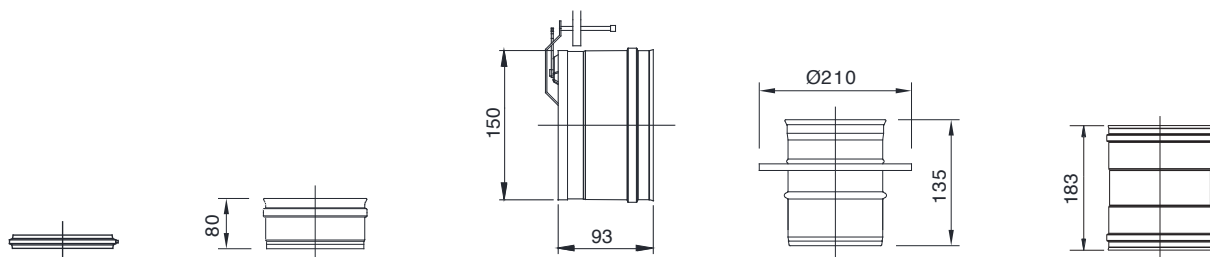

トップクラスの耐久性と施工性を シングル煙突でも

その他

ロッキングバンド

エンドキャップ

ドラフトスタビライザー

DW/SWアダプター

メス-メスアダプター

直筒、自在直筒、エルボ、T字煙突1本につき1個のバンドが付属します。

T字煙突で掃除口を作る時や、煙突を外す時の蓋として使用できます。

ご使用の新ストーブに最適な気圧に合わせて、自動的に蓋を開閉して空気を取り込みドラフトの強さを調節します。90°Tと組み合わせて使用します。

二重煙突(DW)とシングル煙突(SW)の接続時に使用します。

ご使用の新ストーブの口元がオスだった場合に、最初の煙突として取り付けます。

異径アダプタ