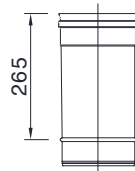

SWライン

シングル煙突 商品一覧

S265

直筒

自在直筒

エルボ・T字煙突