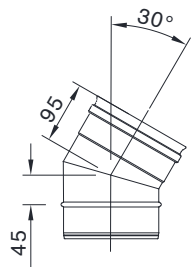

自在直筒

エルボ・T字煙突

Sエルボ30°

Sエルボ45°

Sエルボ90°

135°T

90°T

トップクラスの耐久性と施工性を シングル煙突でも

ご使用の新ストーブに最適な気圧に合わせて、自動的に蓋を開閉して空気を取り込みドラフトの強さを調節します。90°Tと組み合わせて使用します。

二重煙突(DW)とシングル煙突(SW)の接続時に使用します。

ご使用の新ストーブの口元がオスだった場合に、最初の煙突として取り付けます。

異径アダプタ

118 INT -- Ø150 SW

Φ120煙突のメス側と接続

122 EXT -- Ø150 SW

Φ120煙突のオス側と接続

138 INT -- Ø150 SW

Φ140煙突のメス側と接続

142 EXT -- Ø150 SW

Φ140煙突のオス側と接続

Φ150以外の煙突に対応する新ストーブに接続するためのアダプタです。