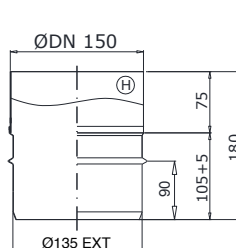

ご使用の新ストーブに最適な気圧に合わせて、自動的に蓋を開閉して空気を取り込みドラフトの強さを調節します。90°Tと組み合わせて使用します。

二重煙突(DW)とシングル煙突(SW)の接続時に使用します。

ご使用の新ストーブの口元がオスだった場合に、最初の煙突として取り付けます。

異径アダプタ

118 INT -- Ø150 SW

Φ120煙突のメス側と接続

122 EXT -- Ø150 SW

Φ120煙突のオス側と接続

138 INT -- Ø150 SW

Φ140煙突のメス側と接続

142 EXT -- Ø150 SW

Φ140煙突のオス側と接続

Φ150以外の煙突に対応する新ストーブに接続するためのアダプタです。