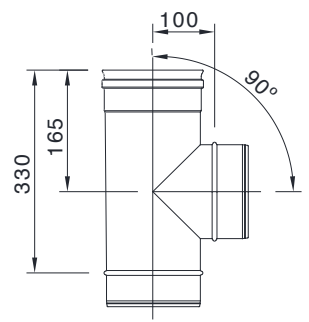

自在直筒

エルボ・T字煙突

Sエルボ30°

Sエルボ45°

Sエルボ90°

135°T

90°T

トップクラスの耐久性と施工性を シングル煙突でも

ご使用の新ストーブに最適な気圧に合わせて、自動的に蓋を開閉して空気を取り込みドラフトの強さを調節します。90°Tと組み合わせて使用します。

二重煙突(DW)とシングル煙突(SW)の接続時に使用します。

ご使用の新ストーブの口元がオスだった場合に、最初の煙突として取り付けます。

異径アダプタ

118 INT -- Ø150 SW

Φ120煙突のメス側と接続

122 EXT -- Ø150 SW

Φ120煙突のオス側と接続